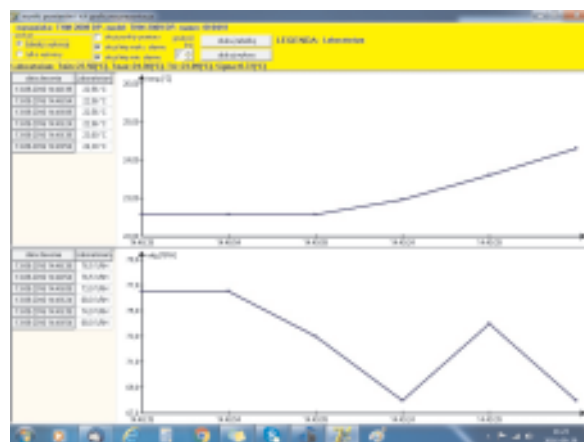

Profesjonalna, polska jakość
Firmy WAMED S.S.P. i PW "Geneza" sp z o.o opracowują i produkują
wszystkie urządzenia i systemy wyłącznie w Polsce

+ 70°C 143 l 95%RH

WERSJA W

- wbudowany rejestrator temperatury i wilgotności względnej marki "GENEZA"
- regulator mikroprocesorowy
- wnętrze wykonane ze stali nierdzewnej
- rozdzielczość nastawy i odczytu temperatury 0,1°C
- rozdzielczość odczytu wilgotności 0,1°C
- sterowanie z wyświetlaczem LED
- wymuszony obieg powietrza
- zabezpieczenie przed przegrzaniem
- możliwość ustawienia 9 programów
- półki wykonane z blachy nierdzewnej perforowanej
- przepust na czujnik do walidacji komory
- programowanie czasu do 999,9 godz.
- możliwość pracy ciągłej
- chłodzenie wewnętrzne
- współpraca z komputerem

Spójność pomiarowa do wzorca państwowego

KBK-150W wersja B

THM-2005

- wzorcowanie w Głównym Urzędzie Miar RP
- zakres pomiaru: - 40°C do +60°C 5% RH do 98%RH
- dwie głowice pomiarowe RHT
- pełna klawiatura na czole
- rozdzielczość 0,1°C
- Wyświetlacz 4 x16 znaków
- wbudowane gniazda USB do programowania po podłączeniu do komputera
- alarmy wizualne i GSM
- wewnętrzna, nieulotna pamięć 50 000 zapisów
- możliwość wbudowania WiFi zamiast USB
- możliwość komunikacji przez Internet