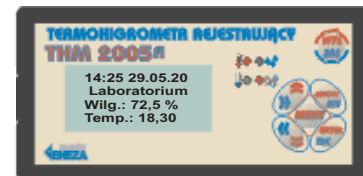

+ 70°C

143 l

95%RH

WERSJA W

- wbudowany rejestrator temperatury i wilgotności względnej marki "GENEZA"
- regulator mikroprocesorowy
- wnętrze wykonane ze stali nierdzewnej
- rozdzielczość nastawy i odczytu temperatury 0,1°C
- rozdzielczość odczytu wilgotności 0,1°C
- sterowanie z wyświetlaczem LED
- wymuszony obieg powietrza
- zabezpieczenie przed przegrzaniem
- możliwość ustawienia 9 programów
- półki wykonane z blachy nierdzewnej perforowanej
- przepust na czujnik do walidacji komory
- programowanie czasu do 999,9 godz.
- możliwość pracy ciągłej
- chłodzenie wewnętrzne
- współpraca z komputerem

Spójność pomiarowa do wzorca państwowego

KBK-150W wersja A

THM-2005

- wzorcowanie w Głównym Urzędzie Miar RP
- zakres pomiaru: - 40°C do +60°C 5% RH do 98%RH
- dwie głowice pomiarowe RHT
- pełna klawiatura na czole
- rozdzielczość 0,1°C
- Wyświetlacz 4 x16 znaków
- wbudowane gniazda USB do programowania po podłączeniu do komputera
- alarmy wizualne i GSM
- wewnętrzna, nieulotna pamięć 50 000 zapisów
- możliwość wbudowania WiFi zamiast USB
- możliwość komunikacji przez Internet