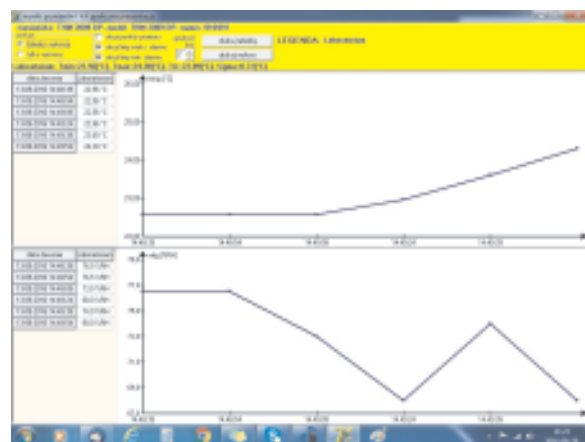

+ 70°C

143 l

95%RH

WERSJA W

- wbudowany rejestrator temperatury i wilgotności względnej marki "GENEZA"
- regulator mikroprocesorowy
- wnętrze wykonane ze stali nierdzewnej
- rozdzielczość nastawy i odczytu temperatury 0,1°C
- rozdzielczość odczytu wilgotności 0,1°C
- sterowanie z wyświetlaczem LED
- wymuszony obieg powietrza
- zabezpieczenie przed przegrzaniem
- możliwość ustawienia 9 programów
- półki wykonane z blachy nierdzewnej perforowanej
- przepust na czujnik do walidacji komory
- programowanie czasu do 999,9 godz.
- możliwość pracy ciągłej
- chłodzenie wewnętrzne
- współpraca z komputerem

Spójność pomiarowa do wzorca państwowego

KBK-150W wersja A

THM-2005

- wzorcowanie w Głównym Urzędzie Miar RP
- zakres pomiaru: - 40°C do +60°C 5% RH do 98%RH
- dwie głowice pomiarowe RHT
- pełna klawiatura na czole
- rozdzielczość 0,1°C
- Wyświetlacz 4 x16 znaków
- wbudowane gniazda USB do programowania po podłączeniu do komputera
- alarmy wizualne i GSM
- wewnętrzna, nieulotna pamięć 50 000 zapisów
- możliwość wbudowania WiFi zamiast USB
- możliwość komunikacji przez Internet

Komputerowy monitoring temperatury, wilgotności i temperatury punktu rosy w komorze klimatycznej zgodnie z wymaganiami Systemu Zarządzania Jakością Laboratoriów Badawczych określonymi w normie PN-EN ISO/IEC 17025