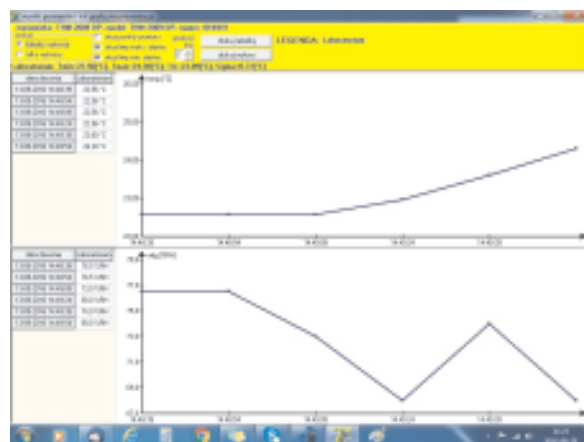

Profesjonalna, polska jakość

Firmy WAMED S.S.P. i PW "Geneza" sp z o.o opracowują i produkują wszystkie urządzenia i systemy wyłącznie w Polsce

+ 70°C

134l

95%RH

WERSJA W

- wbudowany rejestrator temperatury i wilgotności względnej marki "GENEZA"
- regulator mikroprocesorowy
- wnętrze wykonane ze stali nierdzewnej
- rozdzielczość nastawy i odczytu temperatury 0,1°C
- rozdzielczość odczytu wilgotności 0,1°C
- sterowanie z wyświetlaczem LED
- wymuszony obieg powietrza
- zabezpieczenie przed przegrzaniem
- możliwość ustawienia 9 programów
- półki wykonane z blachy nierdzewnej perforowanej
- przepust na czujnik do walidacji komory
- programowanie czasu do 999,9 godz.
- możliwość pracy ciągłej
- chłodzenie wewnętrzne
- współpraca z komputerem

Spójność pomiarowa do wzorca państwowego

KBK-140W wersja B

THM-2009 DP

- wzorcowanie w Głównym Urzędzie Miar RP
- zakres pomiaru: - 40°C do +60°C 5% RH do 98%RH
- dwie głowice pomiarowe RHT
- pełna klawiatura na czole
- rozdzielczość 0,1°C
- Wyświetlacz 4 x16 znaków
- wbudowane gniazda USB do programowania po podłączeniu do komputera
- alarmy wizualne i GSM
- wewnętrzna, nieulotna pamięć 50 000 zapisów
- możliwość wbudowania WiFi zamiast USB
- możliwość komunikacji przez Internet