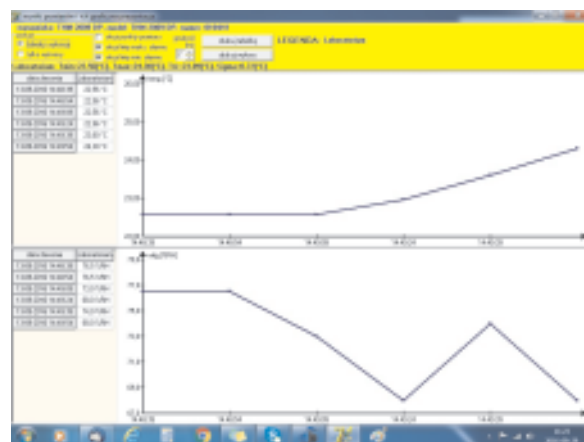

+ 70°C

134l

95%RH

WERSJA W

- wbudowany rejestrator temperatury i wilgotności względnej marki "GENEZA"
- regulator mikroprocesorowy
- wnętrze wykonane ze stali nierdzewnej
- rozdzielczość nastawy i odczytu temperatury 0,1°C
- rozdzielczość odczytu wilgotności 0,1°C
- sterowanie z wyświetlaczem LED
- wymuszony obieg powietrza
- zabezpieczenie przed przegrzaniem
- możliwość ustawienia 9 programów
- półki wykonane z blachy nierdzewnej perforowanej
- przepust na czujnik do walidacji komory
- programowanie czasu do 999,9 godz.
- możliwość pracy ciągłej
- chłodzenie wewnętrzne
- współpraca z komputerem

Spójność pomiarowa do wzorca państwowego

KBK-140W wersja A

THM-2009 DP

- wzorcowanie w Głównym Urzędzie Miar RP
- zakres pomiaru: - 40°C do +60°C 5% RH do 98%RH
- dwie głowice pomiarowe RHT
- pełna klawiatura na czole
- rozdzielczość 0,1°C
- Wyświetlacz 4 x16 znaków
- wbudowane gniazda USB do programowania po podłączeniu do komputera
- alarmy wizualne i GSM
- wewnętrzna, nieulotna pamięć 50 000 zapisów
- możliwość wbudowania WiFi zamiast USB
- możliwość komunikacji przez Internet

Komputerowy monitoring temperatury, wilgotności i temperatury punktu rosy w komorze klimatycznej zgodnie z wymaganiami Systemu Zarządzania Jakością Laboratoriów Badawczych określonymi w normie PN-EN ISO/IEC 17025