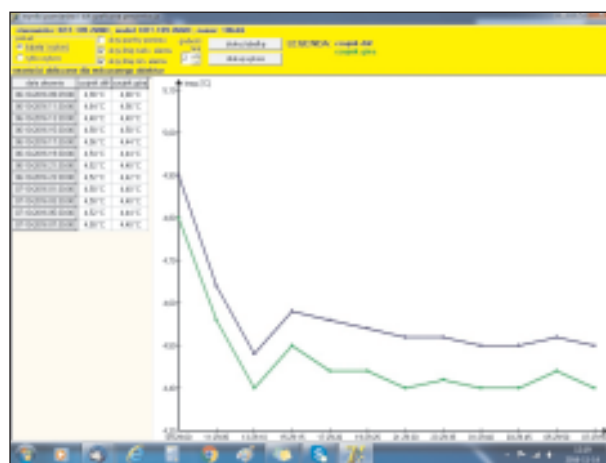

#### WERSJA W

- wbudowany rejestrator temperatury marki "GENEZA"
- regulator PID z autotuningiem
- wnętrze wykonane ze stali nierdzewnej
- rozdzielczość nastawy temperatury 0,1°C
- sterowanie z wyświetlaczem LED
- grawitacyjny obieg powietrza
- zabezpieczenie przed przegrzaniem
- możliwość ustawienia programu grzania
- kominiek wentylacyjny
- półki wykonane z blachy nierdzewnej perforowanej
- przepust na czujnik do walidacji suszarki
- programowanie czasu do 144 godz.
- możliwość pracy ciągłej

SUP- 65G

Spójność pomiarowa do wzorca państwowego

Komputerowy monitoring temperatury w komorze suszarki zgodnie z wymaganiami Systemu Zarządzania Jakością Laboratoriów Badawczych określonymi w normie PN-EN ISO/IEC 17025

#### TK-601 DOUBLO

- wzorcowanie w Urzędzie Miar RP
- zakres pomiaru: - 90°C do +200°C
- rozdzielczość 0,1°C
- dwa niebieskie wyświetlacze 3,5 cyfry
- wbudowane gniazda USB do programowania wewnętrzna, nieulotna pamięć 2x 50 000 zapisów
- dwa czujniki temperatury Pt - 100
- możliwość wbudowania WiFi zamiast USB