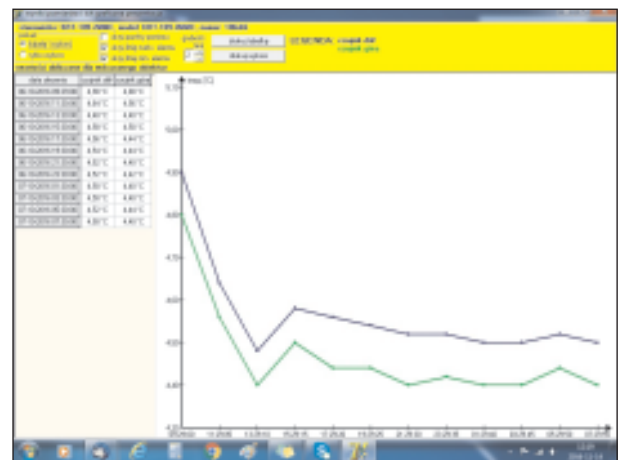

+250°C

144 l

- wbudowany rejestrator temperatury marki "GENEZA"
- regulator PID z autotuningiem
- wnętrze wykonane ze stali nierdzewnej
- rozdzielczość nastawy temperatury 0,1°C
- sterowanie z wyświetlaczem LED
- grawitacyjny obieg powietrza
- zabezpieczenie przed przegrzaniem
- możliwość ustawienia programu grzania
- kominiek wentylacyjny
- półki wykonane z blachy nierdzewnej perforowanej
- przepust na czujnik do walidacji suszarki
- programowanie czasu do 144 godz.
- możliwość pracy ciągłej

SUP- 140G

**TK-601 DOUBLO**

- wzorcowanie w Urzędzie Miar RP
- zakres pomiaru: - 90°C do +200°C
- rozdzielczość 0,1°C
- dwa niebieskie wyświetlacze 3,5 cyfry
- wbudowane gniazda USB do programowania wewnętrzna, nieulotna pamięć 2x 50 000 zapisów
- dwa czujniki temperatury Pt - 100
- możliwość wbudowania WiFi zamiast USB

**Spójność pomiarowa do wzorca państwowego**

**Komputerowy monitoring temperatury w komorze suszarki zgodnie z wymaganiami Systemu Zarządzania Jakością Laboratoriów Badawczych określonymi w normie PN-EN ISO/IEC 17025**